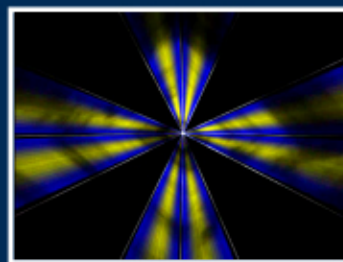

В зависимости от технических требований пользователя, программное обеспечение может быть приобретено в одной из трех версий:

- **easy**: поставляется как базовая комплектация к любому контроллеру. Позволяет использовать лазерную систему только в режиме проигрывания (playback). Позволяет изменять глобальные параметры изображений (размер, палитра) при настройке лазерной системы.
- **progressive**: открывает возможность создания и графической редакции изображений и эффектов. Соответствует начальному уровню создания лазерных музыкально-синхронизированных лазерных шоу (без применения новейших эффектов обработки изображений softblinking, depthcueing).
- **superior**: позволяет использовать все современные возможности графики и анимации при создании лазерных шоу, а также геометрическую коррекцию изображений при использовании лазерных проекторов в сложных сценических условиях. Заслуженно признано и используется профессиональными лазерными дизайнерами для создания самых красивых и уникальных лазерных шоу программ.

Пользователь, имеющий систему с программным обеспечением низшего уровня, может воспроизводить любые программы, созданные с помощью версий более высокого уровня.

Все контроллеры имеют идентичную аппаратную часть (hardware). Повышение уровня используемого программного обеспечения (software upgrade) производится путем получения новых лицензированных кодов доступа при доплате за соответствующий уровень software.

Примеры конфигураций оборудования: