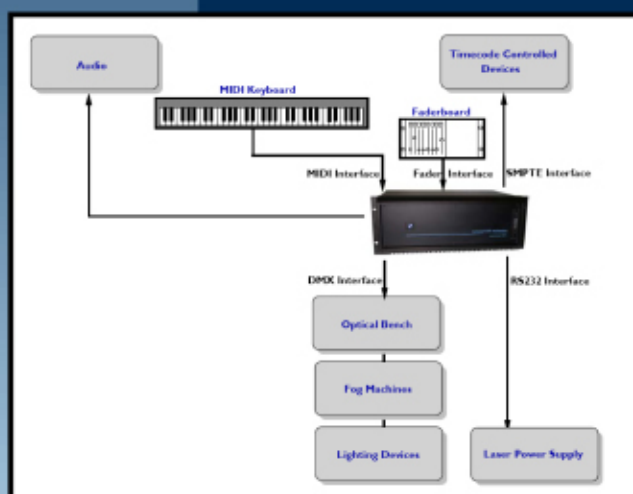

ORION - ART Production Intl.

109240, Москва, Солянский тупик 1/4, офис 10
Тел.: +7 (095) 923-10-18; факс: +7 (095) 923-03-79
E-mail: info@orion-art.com, www.orion-art.com