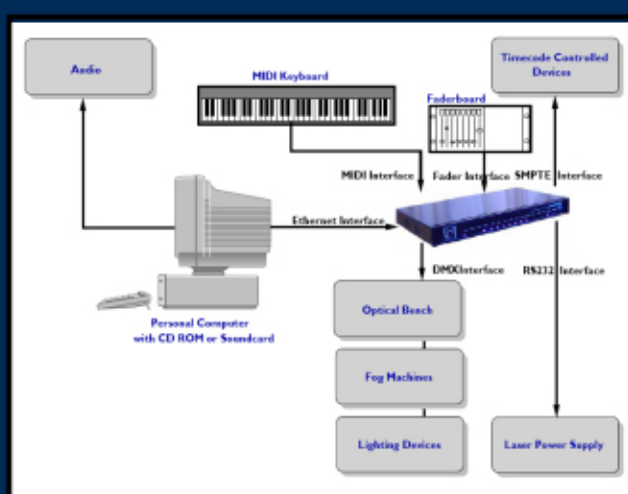

ORION - ART Production Intl.

109240, Москва, Солянский тупик 1/4, офис 10
Тел.: +7 (095) 923-10-18; факс: +7 (095) 923-03-79
E-mail: info@orion-art.com, www.orion-art.com