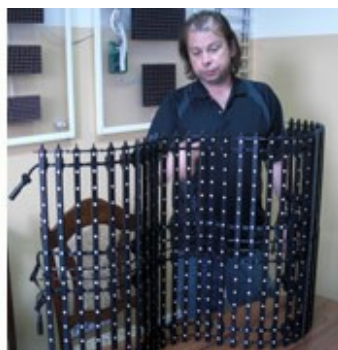

Новейшее решение для художественного оформления сцены - гибкий модульный светодиодный экран "Палами"

Шаг пикселя - 37,5 мм (физический).
Размер модуля - 1200 x 300 мм.
Вес модуля с коммутацией - 2,5кг.

Новая светодиодная сетка Palami SMD FlexStrip 37.5mm имеет уникальную гибкую конструкцию которая позволяет создавать экраны изогнутой формы, сложные объемные пространственные декорации. Сетка изготовлена по наиболее современной технологии SMD (RGB в одном диоде).

Сетка имеет очень низкий вес (не более 7кг на 1кв.м.), высокую степень прозрачности, благодаря выносу управляющих контроллеров и блоков питания за пределы экраны, и очень малую глубины (менее 1,5см)

Специальная конструкция сетки позволяет выполнять монтаж экранов и декораций большой площади в рекордно короткие сроки.

Светодиодную сетку можно использовать не только для демонстрации световых динамических эффектов, но и для показа видеоизображения.