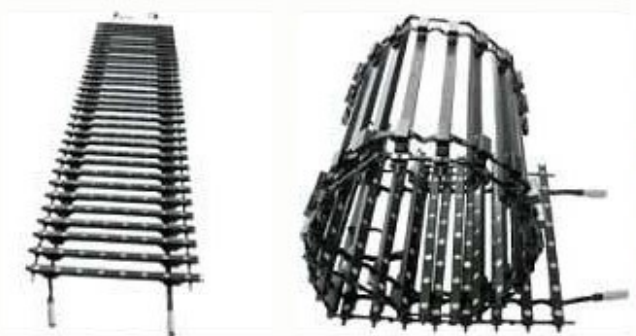

Новейшее решение для художественного оформления сцены - гибкий модульный светодиодный экран "Палами"

Шаг пикселя - 37,5 мм (физический).
Размер модуля - 1200 x 300 мм.
Вес модуля с коммутацией - 2,5кг.

Новая светодиодная сетка Palami SMD FlexStrip 37.5mm имеет уникальную гибкую конструкцию которая позволяет создавать экраны изогнутой формы, сложные объемные пространственные декорации. Сетка изготовлена по наиболее современной технологии SMD (RGB в одном диоде).

Сетка имеет очень низкий вес (не более 7кг на 1кв.м.), высокую степень прозрачности, благодаря выносу управляющих контроллеров и блоков питания за пределы экраны, и очень малую глубины (менее 1,5см)

Специальная конструкция сетки позволяет выполнять монтаж экранов и декораций большой площади в рекордно короткие сроки.

Светодиодную сетку можно использовать не только для демонстрации световых динамических эффектов, но и для показа видеоизображения.