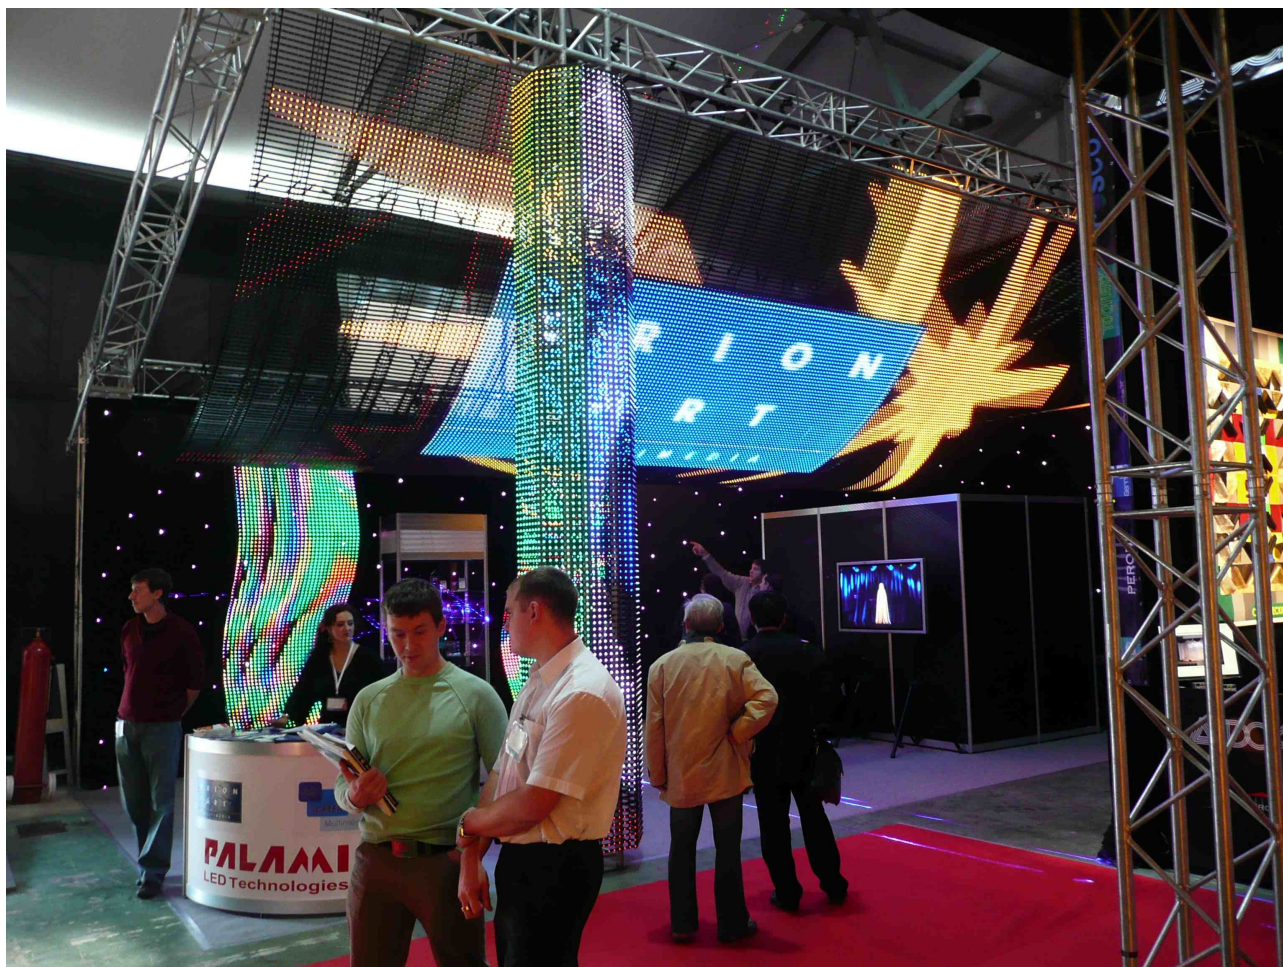

Новейшее решение для художественного оформления сцены - гибкий модульный светодиодный экран "Палами"

Шаг пикселя - 37,5 мм (физический).
Размер модуля - 1200 x 300 мм.
Вес модуля с коммутацией - 2,5кг.

Новая светодиодная сетка Palami SMD FlexStrip 37.5mm имеет уникальную гибкую конструкцию которая позволяет создавать экраны изогнутой формы, сложные объемные пространственные декорации. Сетка изготовлена по наиболее современной технологии SMD (RGB в одном диоде).

Сетка имеет очень низкий вес (не более 7кг на 1кв.м.), высокую степень прозрачности, благодаря выносу управляющих контроллеров и блоков питания за пределы экраны, и очень малую глубины (менее 1,5см)

Специальная конструкция сетки позволяет выполнять монтаж экранов и декораций большой площади в рекордно короткие сроки.

Светодиодную сетку можно использовать не только для демонстрации световых динамических эффектов, но и для показа видеоизображения.